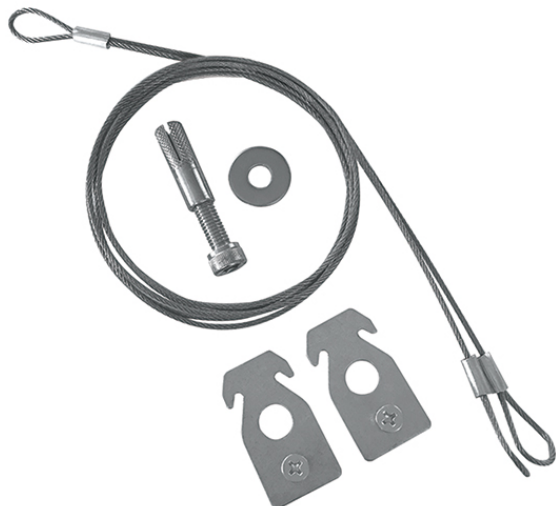

### Produktbeskrivelse

Ståltau til feste av ESYLUX forsenkede taklamper til taket.

#### KABINETT

Mål	lengde 800 mm
-----	---------------

Vekt	100 g
------	-------

Material	rustfritt stål
----------	----------------

Farge	imitert rustfritt stål
-------	------------------------